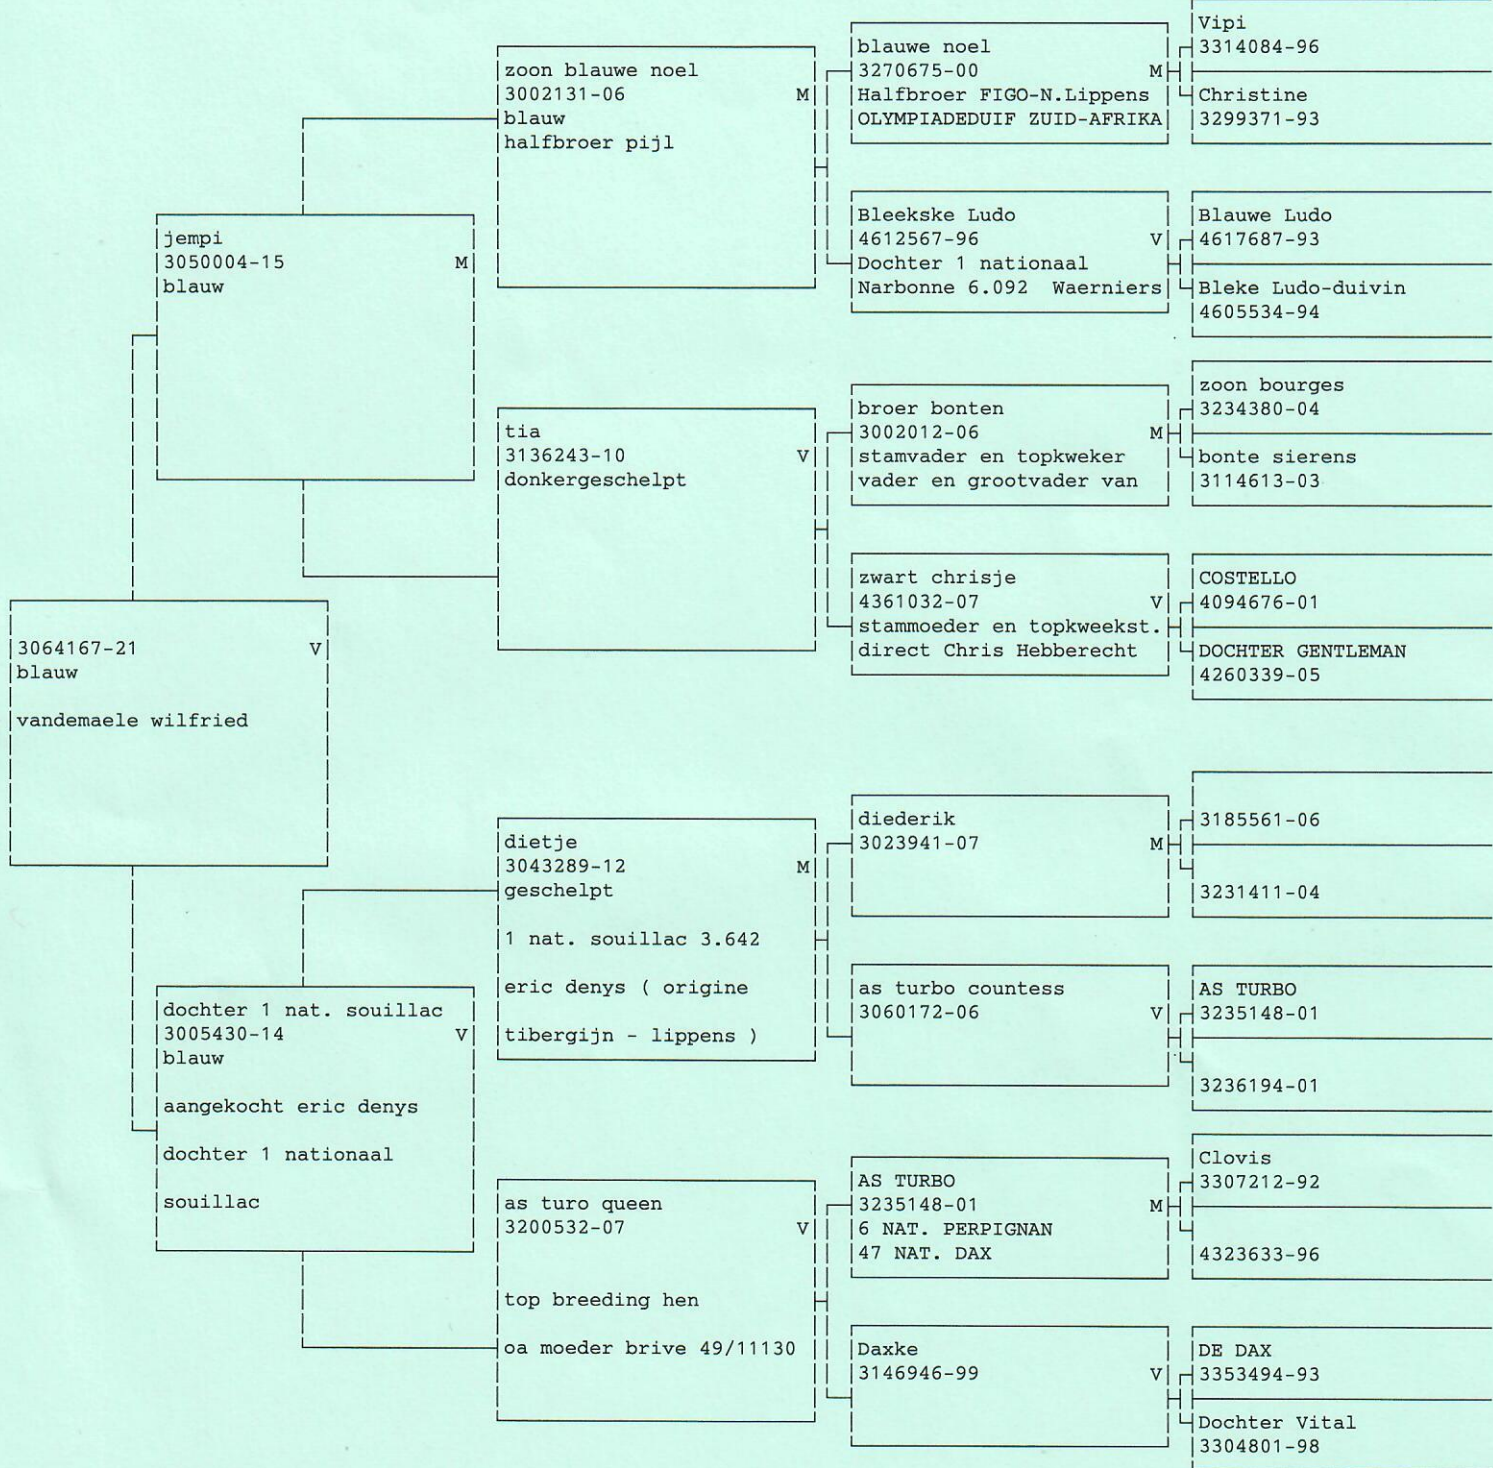

Wilfried Vandemaele

Heulebosstraat 17 • 8501 Heule

Tel. +32 (0)56 35 09 16 • Mob. +32 (0)473 81 67 79 • E-mail: wilfriedvandemaele@hotmail.com